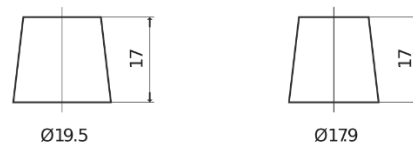

Produktübersicht

Batterien für Autos

AGM EK720

Type	EK720
Technology	AGM
EAN/GTIN	3661024037907
Spannung	12 V
Kapazität	72 Ah
Kaltstartwert	760 A
Länge	278 mm
Breite	175 mm
Höhe	190 mm
Kastengröße	L03
Schaltung	ETN 0
Poltyp	EN taper post
Bodenleiste	B13
Gewicht (Änderungen vorbehalten)	20.60 kg

Schaltung

Poltyp

Bodenleiste

Design, Merkmale und Spezifikationen können ohne vorherige Ankündigung geändert werden. Wir lehnen jede ausdrückliche oder stillschweigende Zusicherung oder Gewährleistung in Bezug auf die Daten oder Empfehlungen ab und haften in keinem Fall für Verluste oder Schäden, die angeblich daraus entstanden sind. Einige Produkte sind möglicherweise nicht auf Ihrem lokalen Markt erhältlich.