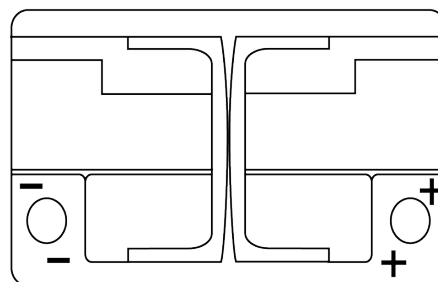

**Produktübersicht**

Batterien für Autos

**AGM EK720**

Type	EK720
Technology	AGM
EAN/GTIN	3661024037907
Spannung	12 V
Kapazität	72 Ah
Kaltstartwert	760 A
Länge	278 mm
Breite	175 mm
Höhe	190 mm
Kastengröße	L03
Schaltung	ETN 0
Poltyp	EN taper post
Bodenleiste	B13
Gewicht (Änderungen vorbehalten)	20.60 kg

**Schaltung**

**Poltyp**

Positive Terminal

Negative Terminal

**Bodenleiste**

Design, Merkmale und Spezifikationen können ohne vorherige Ankündigung geändert werden. Wir lehnen jede ausdrückliche oder stillschweigende Zusicherung oder Gewährleistung in Bezug auf die Daten oder Empfehlungen ab und haften in keinem Fall für Verluste oder Schäden, die angeblich daraus entstanden sind. Einige Produkte sind möglicherweise nicht auf Ihrem lokalen Markt erhältlich.